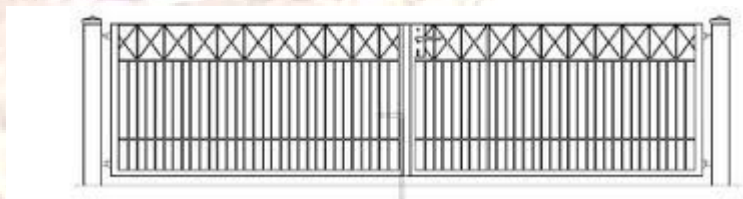

Schmuckzaun Arte - Stella - SL Drehflügeltor

Toranlagen Arte Stella

Torrahmen	40 x 40 mm, ab 3000 mm Rahmenbreite 60 x 40 mm
Torpfosten	60 x 60 mm, ab 3000 mm Rahmenbreite 80 x 80 mm
Maschenaufteilung	50 x 200/400 mm (siehe Gittermatte Höhe Arte Rondo)
Schmuckelemente	oberer Abschluss mit Kreuzmuster Kreuzmuster in die Gittermatte eingeschweißt
Toröffnung	180°
Zubehör	1 Paar Tordrücker Aluminium, Einsteckschloss inkl. Profilzylinder Bei 2-flgl. Ausführung zusätzlich Mittelverriegelung und Seitenfeststeller

Schmuckzaunanlage Arte Stella - Der Korrosionsschutz

Tore sind feuerverzinkt oder feuerverzinkt und zusätzlich pulverbeschichtet in entsprechendem RAL-Ton.

	Toranlagen 1-flügelig			Toranlagen 2-flügelig				
	Rahmenbreite			Rahmenbreite				
	900 mm	1200 mm	1500 mm	1800 mm	2400 mm	3000 mm	3600 mm	3900 mm
830 mm	Preisinfo ??? verzinkt	Preisinfo ??? verzinkt	Preisinfo ??? verzinkt	Preisinfo ??? verzinkt	Preisinfo ??? verzinkt	Preisinfo ??? verzinkt	Preisinfo ??? verzinkt	Preisinfo ??? verzinkt
	21494 beschichtet	21499 beschichtet	21505 beschichtet	21571 beschichtet	21573 beschichtet	21576 beschichtet	21578 beschichtet	21580 beschichtet
1030 mm	Preisinfo ??? verzinkt	Preisinfo ??? verzinkt	Preisinfo ??? verzinkt	Preisinfo ??? verzinkt	Preisinfo ??? verzinkt	Preisinfo ??? verzinkt	Preisinfo ??? verzinkt	Preisinfo ??? verzinkt
	21495 beschichtet	21501 beschichtet	21554 beschichtet	21586 beschichtet	21588 beschichtet	21590 beschichtet	21592 beschichtet	21594 beschichtet
1230 mm	Preisinfo ??? verzinkt	Preisinfo ??? verzinkt	Preisinfo ??? verzinkt	Preisinfo ??? verzinkt	Preisinfo ??? verzinkt	Preisinfo ??? verzinkt	Preisinfo ??? verzinkt	Preisinfo ??? verzinkt
	21497 beschichtet	21503 beschichtet	21556 beschichtet	21598 beschichtet	21600 beschichtet	21602 beschichtet	21605 beschichtet	21609 beschichtet