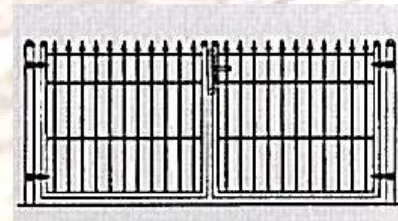

Schmuckzaun Arte - Classic Drehflügeltor

Toranlagen Arte Classic

Torrahmen	40 x 40 mm, ab 3000 mm Rahmenbreite
Torpfosten	60 x 60 mm, ab 3000 mm Rahmenbreite
Maschenaufteilung	100 x 200/400 mm (siehe Gittermatte Höhe Arte Classic)
Schmuckelemente	oberer Abschluss mit 50 mm und 100 mm überstehenden schmiedeeisernen Schmuckspitzen (ARTE Classic)
Toröffnung	180°
Zubehör	1 Paar Tordrücker Aluminium, Einsteckschloss inkl. Profilzylinder Bei 2-flgl. Ausführung zusätzlich Mittelverriegelung und Seitenfeststeller

Schmuckzaunanlage Arte Classic - Der Korrosionsschutz

Tore sind feuerverzinkt oder feuerverzinkt und zusätzlich pulverbeschichtet in entsprechendem RAL-Ton.

	Toranlagen 1-flügelig			Toranlagen 2-flügelig			
	Rahmenbreite			Rahmenbreite			
	1000 mm	1200 mm	1400 mm	2000 mm	2400 mm	2800 mm	4000 mm
700 mm	Keine Liefermöglichkeit			Keine Liefermöglichkeit			
900 mm	18919 in verzinkt	18958 in verzinkt	18964 in verzinkt	Preisinfo ??? beschichtet	Preisinfo ??? beschichtet	Preisinfo ??? beschichtet	Preisinfo ??? beschichtet
	18968 beschichtet	Preisinfo ??? beschichtet	Preisinfo ??? beschichtet	Preisinfo ??? beschichtet	Preisinfo ??? beschichtet	Preisinfo ??? beschichtet	Preisinfo ??? beschichtet
1100 mm	18775 in verzinkt	18959 in verzinkt	18965 in verzinkt	Preisinfo ??? beschichtet	Preisinfo ??? beschichtet	Preisinfo ??? beschichtet	Preisinfo ??? beschichtet
	18969 beschichtet	Preisinfo ??? beschichtet	Preisinfo ??? beschichtet	Preisinfo ??? beschichtet	Preisinfo ??? beschichtet	Preisinfo ??? beschichtet	Preisinfo ??? beschichtet
1300 mm	18920 in verzinkt	18962 in verzinkt	18966 in verzinkt	Preisinfo ??? beschichtet	Preisinfo ??? beschichtet	Preisinfo ??? beschichtet	Preisinfo ??? beschichtet
	Preisinfo ??? beschichtet	Preisinfo ??? beschichtet	Preisinfo ??? beschichtet	Preisinfo ??? beschichtet	Preisinfo ??? beschichtet	Preisinfo ??? beschichtet	Preisinfo ??? beschichtet
1500 mm	18776 in verzinkt	18963 in verzinkt	18967 in verzinkt	Preisinfo ??? beschichtet	Preisinfo ??? beschichtet	Preisinfo ??? beschichtet	Preisinfo ??? beschichtet
	Preisinfo ??? beschichtet	Preisinfo ??? beschichtet	Preisinfo ??? beschichtet	Preisinfo ??? beschichtet	Preisinfo ??? beschichtet	Preisinfo ??? beschichtet	Preisinfo ??? beschichtet