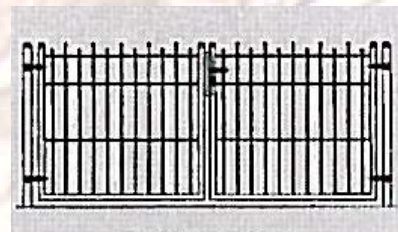

Schmuckzaun Arte - Bola - SL Drehflügeltor

Toranlagen Arte BOLA

Torrahmen	40 x 40 mm, ab 3000 mm Rahmenbreite
Torpfosten	60 x 60 mm, ab 3000 mm Rahmenbreite
Maschenaufteilung	100 x 200/400 mm (siehe Gittermatte Höhe Arte BOLA)
Schmuckelemente	oberer Abschluss mit 50 mm und 100 mm überstehenden schmiedeeisernen Schmuckkugeln (ARTE BOLA)
Toröffnung	180°
Zubehör	1 Paar Tordrücker Aluminium, Einsteckschloss inkl. Profilzylinder Bei 2-flgl. Ausführung zusätzlich Mittelverriegelung und Seitenfeststeller

Schmuckzaunanlage Arte BOLA - Der Korrosionsschutz

Tore sind feuerverzinkt oder feuerverzinkt und zusätzlich pulverbeschichtet in entsprechendem RAL-Ton.

	Toranlagen 1-flügelig			Toranlagen 2-flügelig			
	Rahmenbreite			Rahmenbreite			
	1000 mm	1200 mm	1400 mm	2000 mm	2400 mm	2800 mm	4000 mm
700 mm	Keine Liefermöglichkeit			Keine Liefermöglichkeit			
900 mm	18778 in verzinkt	18782 in verzinkt	18786 in verzinkt	18970 in verzinkt	18974 in verzinkt	18978 in verzinkt	18986 in verzinkt
	18766 beschichtet	18770 beschichtet	18774 beschichtet	18950 beschichtet	18954 beschichtet	18983 beschichtet	18982 beschichtet
1100 mm	18779 in verzinkt	18783 in verzinkt	18787 in verzinkt	18971 in verzinkt	18975 in verzinkt	18979 in verzinkt	18987 in verzinkt
	22158 beschichtet	18771 beschichtet	18767 beschichtet	18951 beschichtet	18955 beschichtet	19142 beschichtet	19143 beschichtet
1300 mm	18780 in verzinkt	18784 in verzinkt	18788 in verzinkt	18972 in verzinkt	18976 in verzinkt	18980 in verzinkt	18988 in verzinkt
	22159 beschichtet	18772 beschichtet	18768 beschichtet	18952 beschichtet	18956 beschichtet	18960 beschichtet	18984 beschichtet
1500 mm	18781 in verzinkt	18785 in verzinkt	18789 in verzinkt	18973 in verzinkt	18976 in verzinkt	18981 in verzinkt	18989 in verzinkt
	18769 beschichtet	18773 beschichtet	18777 beschichtet	18953 beschichtet	18957 beschichtet	18961 beschichtet	18985 beschichtet