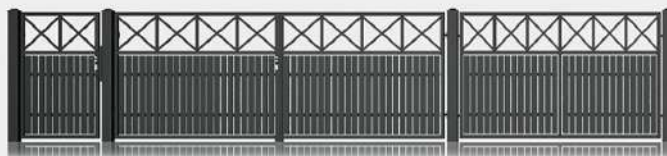

Wählen Sie Ihr Zubehör!

06

Schmuckzaun Design Modern!

Diese Zaunanlagen werden Ihnen immer, nach schriftlicher Anfrage auf Ihr Bauvorhaben zugeschnitten angeboten. Wählen Sie die Bauelemente, Farbe, Abmessung und Zubehörteile nach Ihren Bedürfnissen und den Gegebenheiten vor Ort. Weitere Zaundekore ebenfalls auf Anfrage lieferbar!