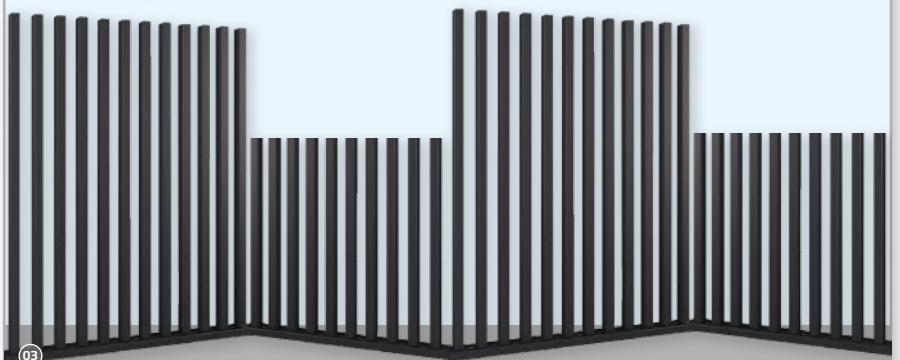

Lichtdurchfluteter Designzaun Aluminium LINEA!

Verzierte Gitter!

Schmuckzaun Design Lux!

- Modern
- Pflegeleicht
- Zeitlos

Linea kommt ohne Fugen oder technische Bohrungen aus, ist leicht und einfach zu montieren. Sein Material Aluminium verleiht ihm eine ästhetische Optik und eine dauerhafte Korrosionsbeständigkeit.

Ausgefallenes Design!

Schmuckzaun Design Infinity!

Unsere Stahlzäune **Infinity**, **Lux** und **Modern** überzeugen jederzeit durch ihre außergewöhnliche Haltbarkeit und Widerstandsfähigkeit gegen mechanische Beschädigungen. Der zu ihrer Herstellung verwendete Stahl trotz dazu allen Wetterbedingungen und ist extrem Robust.

Unsere Produkte **Schmuckzaun Modern** im Überblick:

Design	Höhe	Breite	Ausführung	Art.-Nr.:
LINEA	430 bis 1930 mm (100 mm Schritte)	max. 2200 mm	Aluminium; Wahlweise pulverbeschichtet	47383
INFINITY	800 bis 2000 mm	Anfertigung	feuerverzinkt; Wahlweise pulverbeschichtet	51103
INFINITY	800 bis 2000 mm	Anfertigung	feuerverzinkt; Wahlweise pulverbeschichtet	51104
INFINITY	800 bis 2000 mm	Anfertigung	feuerverzinkt; Wahlweise pulverbeschichtet	51105
LUX	1000 bis 1950 mm	max. 3000 mm Anfertigung	feuerverzinkt; Wahlweise pulverbeschichtet	46664
LUX	1000 bis 1950 mm	max. 3000 mm Anfertigung	feuerverzinkt; Wahlweise pulverbeschichtet	46663
MODERN	1000 bis 2000 mm	max. 3000 mm Anfertigung	feuerverzinkt; Wahlweise pulverbeschichtet	46665
MODERN	1000 bis 2000 mm	max. 3000 mm Anfertigung	feuerverzinkt; Wahlweise pulverbeschichtet	46666

Mögliche Pulverbeschichtungen:

RAL 5010 Enzianblau; RAL 6005 Moosgrün; RAL 7016 Anthrazit; RAL 7030 Steingrau;
RAL 8014 Sepiabraun; RAL 8019 Graubraun; RAL 9005 Tiefschwarz

Standardfarben (mit Struktur): RAL 9005 Tiefschwarz