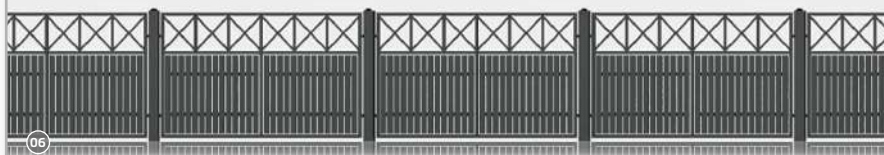

Wählen Sie Ihr Zubehör!

06

Schmuckzaun Design Modern!

Diese Zaunanlagen werden Ihnen immer, nach schriftlicher Anfrage auf Ihr Bauvorhaben zugeschnitten angeboten. Wählen Sie die Bauelemente, Farbe, Abmessung und Zubehörteile nach Ihren Bedürfnissen und den Gegebenheiten vor Ort. Weitere Zaundekore ebenfalls auf Anfrage lieferbar!