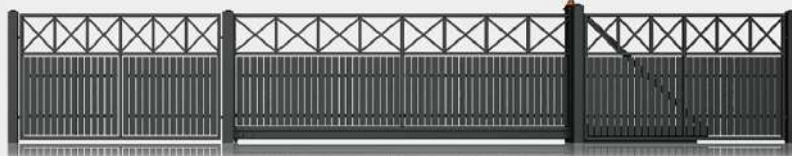

Wählen Sie Ihr Zubehör!

06

Schmuckzaun Design Modern!

Diese Zaunanlagen werden Ihnen immer, nach schriftlicher Anfrage auf Ihr Bauvorhaben zugeschnitten angeboten. Wählen Sie die Bauelemente, Farbe, Abmessung und Zubehörteile nach Ihren Bedürfnissen und den Gegebenheiten vor Ort. Weitere Zaundekore ebenfalls auf Anfrage lieferbar!